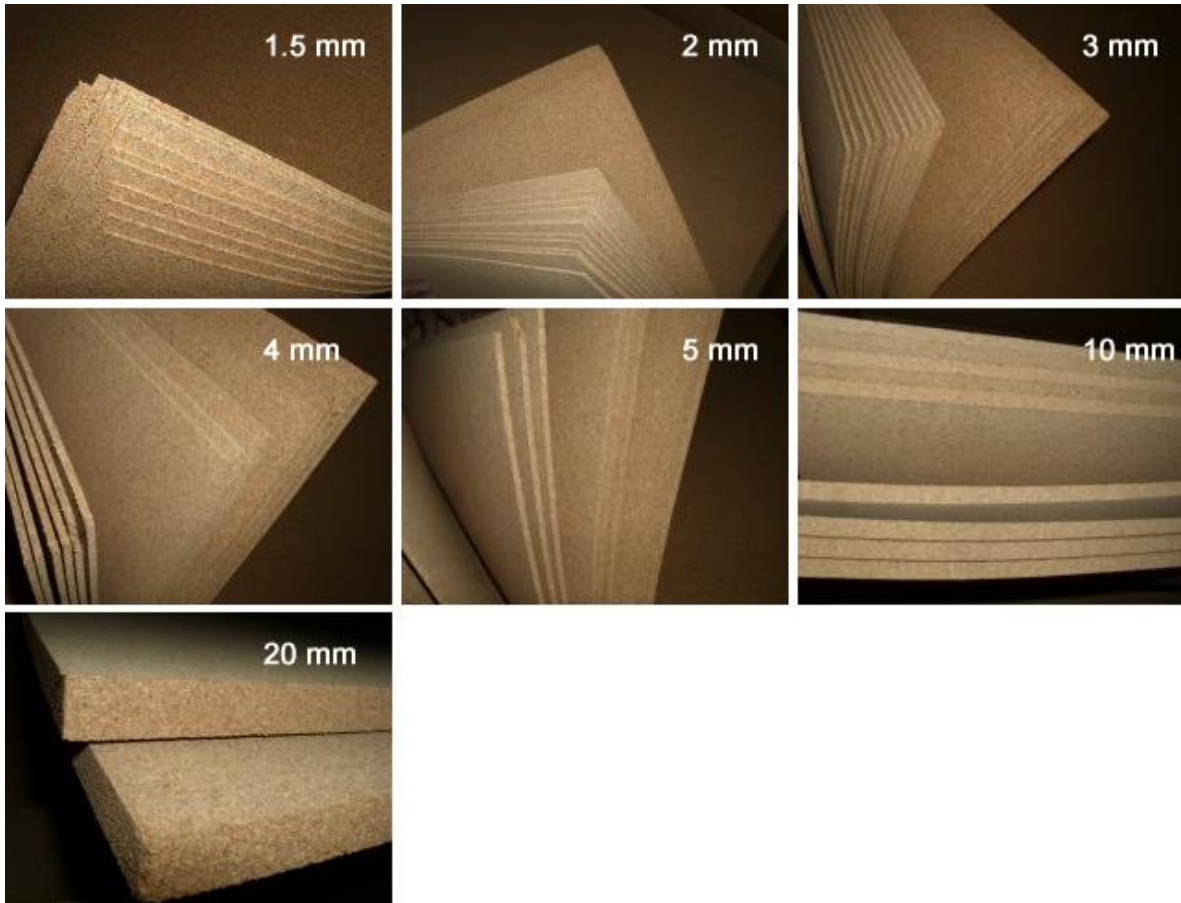

Lámina Natural

Láminas de corcho portugués, grano pequeño 0,5/1mm de óptima calidad, disponibles en distintos tamaños.

La calidad de nuestras Láminas se puede ver en su grano pequeño, el cual le entrega una alta densidad que permite que el producto no se desgrane.
Los anchos son de 90 x 60 cm y de 1 x 1 m.

Vistas de las láminas y espesores

Especificación Técnica de la lámina de corcho

- **Descripción:** Lámina de corcho aglomerado elaborado con granos de corcho entre 0,5/1mm.
- **Peso Específico:** 160 - 220 (kg/m³)
- **Fuerza de tracción:** ≥ 400 (kPa)
- **Compresión:** 30 - 50 %
- **Recuperación:** ≥ 75 %
- **Agua Hirviendo:** No se disgrega
- **Densidad:** 190 - 230 kg/m³